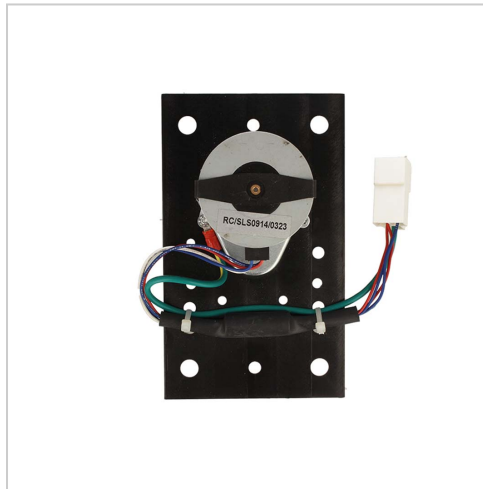

Datenblatt zu Ersatzteil - Chocolady + Martina - Motor komplett v. 2016

mit Grundplatte

Produktbeschreibung

Unser Original-Ersatzteil "Motor" ist speziell für gewerbliche und professionelle Anwendungen im Kakaowärmer Chocolady konzipiert. Dieser langlebige Motor sorgt dafür, dass Ihr Heißgetränkereiter Chocolady reibungslos funktioniert.

Kompatibel mit Chocolady-Geräten mit einer Kapazität von 5 und 10 Litern vor Baujahr 2016, ist unser Motor ein unverzichtbares Ersatzteil, um die Produktivität und Effizienz Ihrer Kakaoproduktion zu erhalten. Vertrauen Sie auf Qualität und Zuverlässigkeit mit unserem Chocolady Ersatzteil. Achtung: Bitte vor Einlagerung das Gerät trocknen - der Motor für die [Chocolady](#) ist feuchtigkeitsempfindlich. Bitte beachten Sie unsere Staffelpreise.

Produkteigenschaften

Funktionsweise:	Elektro 230V
Hersteller:	EmK Gastrotechnik Import
Länge:	15 mm
Breite:	9 mm
Höhe:	6 mm
Gewicht	0.32 kg

[Zum Artikel: 0728](#)