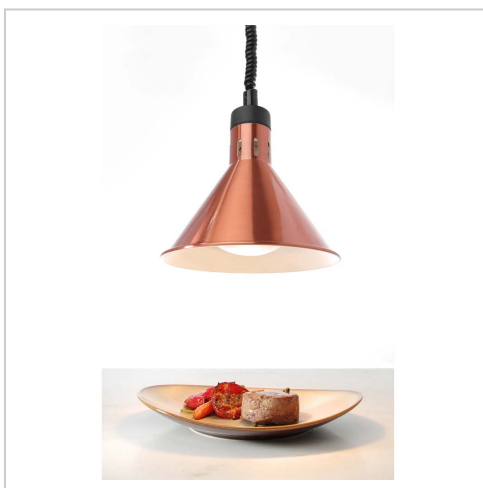

Datenblatt zu Höhenverstellbare Wärmelampe Ausf.: Konus, Kupfer

Inklusive 24 Monaten Vollgarantie

Produktbeschreibung

Flexibilität und Funktionalität vereint in einer höhenverstellbaren Wärmelampe. Mit einer regulierbaren Kabellänge von 70 bis 150 cm und einem leicht zugänglichen Ein-/Ausschalter an der Oberseite ist die Bedienung komfortabel gestaltet. Die bruchsichere Glühbirne bietet optimale Sicherheit beim Warmhalten von Speisen, während die starke Wärmeleistung für verschiedene Einsatzbereiche überzeugt. Kupferfarbene Modelle erfreuen sich besonders auf Weihnachtsmärkten großer Beliebtheit. Wählen Sie zwischen zylindrischen und konischen Formen – als hängendes oder stehendes Modell, um den individuellen Anforderungen gerecht zu werden.

Produkteigenschaften

Einsatzbereich - für welche Branche:	Fitnessstudio etc., Schwimmbad etc., Sauna, Wellness etc., Indoorspielplatz etc., Partyservice, Catering etc., Bäckerei, Coffeeshop etc., Restaurant, Hotellerie etc., Altenheim, Kantine etc., Eisdiele, Eiscafé etc., Kiosk, Imbiss etc., Schausteller, Circus etc., Bistro, Ausflugslokal etc., Eventausstatter, Vermieter etc., Freizeitpark, Zoologischer Garten etc.
Hersteller:	Hendi Gastroausstattung
Garanziezeiten:	24 Monate Vollgarantie
Farbe:	Kupfer
Funktionsweise:	Elektro 230V
Spannung	230 V
Leistungsaufnahme	0.25 kW
Durchmesser	27,5 cm