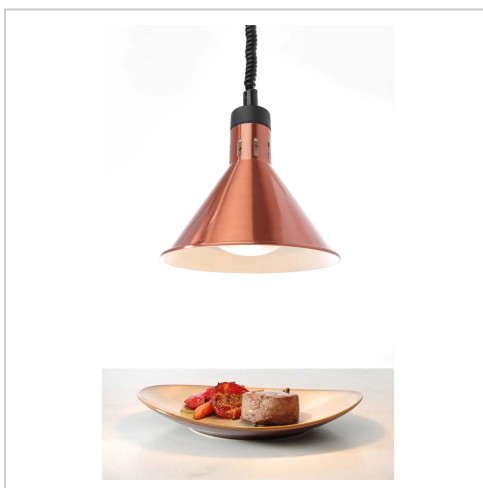

Datenblatt zu Höhenverstellbare Wärmelampe Ausf.: Konus, Kupfer

Inklusive 24 Monaten Vollgarantie

Produktbeschreibung

Flexibilität und Funktionalität vereint in einer höhenverstellbaren Wärmelampe. Mit einer regulierbaren Kabellänge von 70 bis 150 cm und einem leicht zugänglichen Ein-/Ausschalter an der Oberseite ist die Bedienung komfortabel gestaltet. Die bruchsichere Glühbirne bietet optimale Sicherheit beim Warmhalten von Speisen, während die starke Wärmeleistung für verschiedene Einsatzbereiche überzeugt. Kupferfarbene Modelle erfreuen sich besonders auf Weihnachtsmärkten großer Beliebtheit. Wählen Sie zwischen zylindrischen und konischen Formen – als hängendes oder stehendes Modell, um den individuellen Anforderungen gerecht zu werden.

Produkteigenschaften

Einsatzbereich - für welche Branche:	Fitnessstudio etc., Schwimmbad etc., Sauna, Wellness etc., Indoorspielplatz etc., Partyservice, Catering etc., Bäckerei, Coffeeshop etc., Restaurant, Hotellerie etc., Altenheim, Kantine etc., Eisdiele, Eiscafé etc., Kiosk, Imbiss etc., Schausteller, Circus etc., Bistro, Ausflugslokal etc., Eventausstatter, Vermieter etc., Freizeitpark, Zoologischer Garten etc.
Hersteller:	Hendi Gastroausstattung
Garanziezeiten:	24 Monate Vollgarantie
Farbe:	Kupfer
Funktionsweise:	Elektro 230V
Höhe:	250 mm
Spannung	230 V
Leistungsaufnahme	0.25 kW
Durchmesser	275 mm