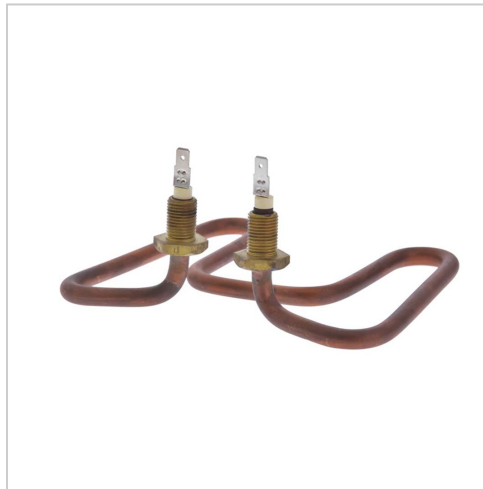

Datenblatt zu Ersatzteil - Chocolady Schokoladendispenser - Heizspirale

Produktbeschreibung

Original Ersatz-Heizspirale für den [Chocolady Heißgetränkedispenser](#). Die Heizspirale für die Chocolady wird inklusive Dichtungen geliefert. Sie gewährleistet effizientes Aufheizen und gleichmäßige Temperaturverteilung für perfekte Heißgetränke. Hochwertige Qualität und Kompatibilität für langanhaltende Leistung. Original Chocolady-Ersatzteile kauft man gut bei EmK.

Tipp: Verwenden Sie ausschließlich in kaltes Wasser für Ihre Chocolady. Wie immer auch hier: attraktive Staffelpreise!

Produkteigenschaften

Funktionsweise:	Elektro 230V
Hersteller:	EmK Gastrotechnik Import
Länge:	190 mm
Breite:	155 mm
Höhe:	45 mm
Gewicht	0.245 kg