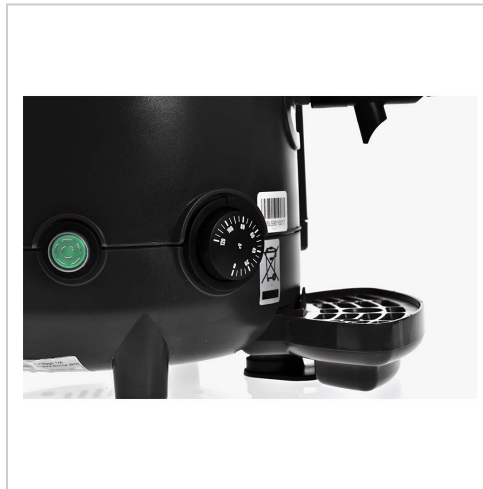

Datenblatt zu Ersatzteil - Chocolady Schokoladendispenser - Thermostatknopf

inkl. Stoppfeder

Produktbeschreibung

Original Ersatz-Thermostatknopf inkl. Stoppfeder für den [Chocolady Heißgetränkedispenser](#).

Gewährleistet präzise Temperaturregelung und reibungslose Bedienung. Ersetzen Sie defekte Teile mühelos und genießen Sie weiterhin perfekte Heißgetränke.

Produkteigenschaften

Hersteller:	EmK Gastrotechnik Import
Länge:	14 mm
Gewicht	0.05 kg
Durchmesser	41 mm