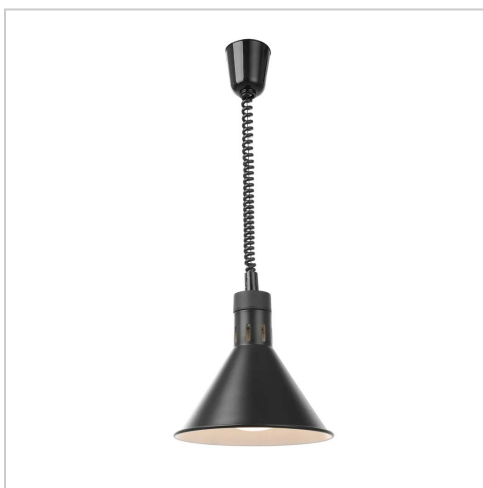

Datenblatt zu Höhenverstellbare Wärmelampe Ausf.: Konus, Schwarz

Höhenverstellbare Wärmelampe Ausf.: Konus, Schwarz

Produktbeschreibung

Unsere innovative, höhenverstellbare Wärmelampe bietet Ihnen höchste Flexibilität. Die Kabellänge lässt sich von 70 bis 150 cm regulieren, und der Ein-/Ausschalter an der Oberseite sorgt für eine komfortable Bedienung. Die bruchsichere Glühbirne gewährleistet die sichere und gleichmäßige Erwärmung von Speisen, perfekt abgestimmt für Gastronomie und Verkaufsstände. Besonders auf Weihnachtsmärkten sind die kupferfarbenen Wärmelampen sehr gefragt. Sie haben die Wahl zwischen zylindrischen und konischen Designs, als hängende oder stehende Modelle – die ideale Lösung für jede Situation und jeden Bedarf.

Produkteigenschaften

Farbe:	Schwarz
Einsatzbereich - für welche Branche:	Fitnessstudio etc., Schwimmbad etc., Sauna, Wellness etc., Indoorspielplatz etc., Partyservice, Catering etc., Bäckerei, Coffeeshop etc., Restaurant, Hotellerie etc., Altenheim, Kantine etc., Eisdielen, Eiscafé etc., Kiosk, Imbiss etc., Schausteller, Circus etc., Bistro, Ausflugslokal etc., Eventausstatter, Vermieter etc., Freizeitpark, Zoologischer Garten etc.
Hersteller:	Hendi Gastroausstattung
Garanziezeiten:	24 Monate Vollgarantie
Funktionsweise:	Elektro 230V
Höhe:	250 mm
Spannung	230 V
Leistungsaufnahme	0.25 kW
Durchmesser	275 mm