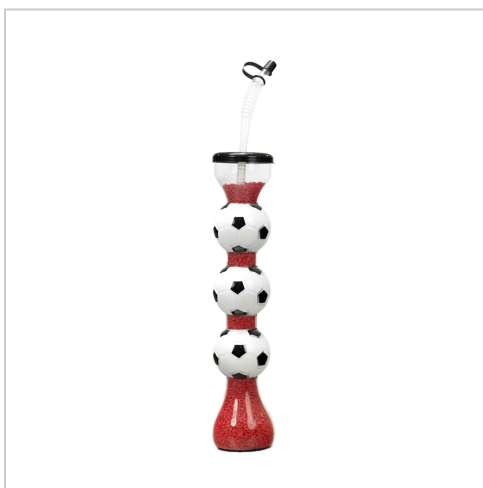

# Datenblatt zu Mehrwegbecher Yardcup „Nation“ – in schwarz/weiß, 0,5 Ltr.

Party Becher mit Deckel für Slush & Softdrinks - 96 St. im Karton