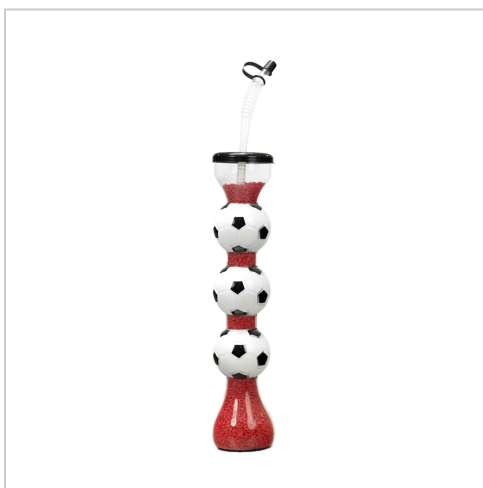

Datenblatt zu Mehrwegbecher Yardcup „Nation“ – in schwarz/weiß, 0,5 Ltr.

Party Becher mit Deckel - 96 St. im Karton - ab 79 Cent pro Stück!

Produktbeschreibung

Yardcup „Nation“ – Der perfekte Mehrwegbecher für Fußball-Events! Ideales Design für Stadien & Public Viewing Der Themen Yardcup „Nation“ im einzigartigen Fußball-Design von EmK aus Katlenburg ist die perfekte Wahl für Fußballveranstaltungen. Er wird besonders gern vor und in Stadien sowie bei Public Viewing Events im Rahmen von Meisterschaften verkauft. Optimal für Softdrinks & Bier – 0,5 Liter Fassungsvermögen Dieser Yardcup fasst 0,5 Liter, wodurch er ideal für Softdrinks, Bier oder Slush-Eis geeignet ist. Dank seines durchdachten Designs kann der Händler den Preis optimal kalkulieren, sodass er eine preiswerte Lösung für Events bietet. Nachhaltigkeit trifft Funktionalität Als Mehrwegbecher ist dieser Yardcup eine umweltfreundliche Wahl. Er trägt aktiv zur Nachhaltigkeit bei und reduziert unnötigen Einwegplastikmüll. Der verschließbare Deckel und Strohhalm verhindern das Verschütten und machen den Becher besonders praktisch für den Gebrauch in Menschenmengen. Neutrales & individuelles Design Die drei schwarz-weißen Fußballmotive sorgen dafür, dass dieser Yardcup zu allen Fußball-Events passt. Der Becher kann in jeder beliebigen Stückzahl bestellt werden. Alternativ gibt es ihn ab 5.000 Stück auch in individuellen Nationalfarben oder mit individuellem Aufdruck. Personalisierung ab 5.000 Stück Bei einer Bestellung von mindestens 5.000 Stück haben Sie die Möglichkeit, den Yardcup individuell bedrucken zu lassen. Zusätzlich können Sie die Farben von Deckel und Strohhalm variieren. Dank eines starken Netzwerkes bietet EmK diesen Service zu geringen Mehrkosten an. Vorteil durch größere Mengen & Lagerbestand • Attraktive Preisstaffel für Großbestellungen • Individuelle Bedruckung & Farbanpassung ab 5.000 Stück • Umweltfreundlich & nachhaltig als Mehrwegbecher • Perfekt für Softdrinks, Bier & Slushys • Ergonomische Form für eine angenehme Handhabung • Verschließbarer Deckel & Strohhalm für sicheren Transport Übrigens: Der Nation Yardcup ist ab Lager auch in der Farbvariante Schwarz-Rot-Gold erhältlich! Setzen Sie auf den Themen Yardcup „Nation“ und profitieren Sie von einer nachhaltigen, preiswerten und individuell gestaltbaren Mehrweglösung für Ihre nächste Veranstaltung!