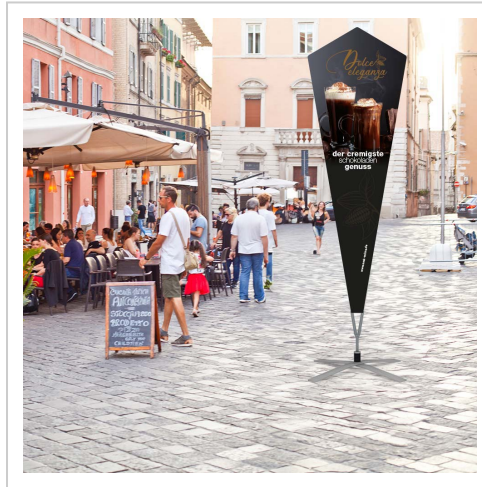

Datenblatt zu Beachflag "Dolce Eleganza" 150 x 440 cm Crystalform, doppellagig

Heiße Trinkschokolade - Dolce Eleganza

Produktbeschreibung

Mit einer Höhe von 4,4 m ist unsere „Crystal“ Beachflag die perfekte Wahl für maximale Werbewirkung. Durch ihre Größe und auffälligen Farben zieht sie alle Blicke auf sich, während die Bewegung im Wind zusätzliche Aufmerksamkeit erregt. Dank der 360-Grad-Sichtbarkeit wird Ihre Botschaft aus jedem Blickwinkel wahrgenommen. Die wetterbeständigen Materialien sorgen dafür, dass die Beachflag auch bei Wind und Regen standhält. Sie ist leicht, mobil und einfach aufzubauen, was sie ideal für flexible Einsätze macht. Optional passen wir Ihr Motiv individuell an.

Produkteigenschaften

Hersteller:	EmK Werbemittel
Einsatzbereich - für welche Branche:	Schwimmbad etc. , Sauna, Wellness etc., Indoorspielplatz etc. , Partyservice, Catering etc. , Bäckerei, Coffeeshop etc., Restaurant, Hotellerie etc., Altenheim, Kantine etc., Eisdiele, Eiscafé etc. , Kiosk, Imbiss etc. , Schausteller, Circus etc. , Bistro, Ausflugslokal etc., Eventausstatter, Vermieter etc., Freizeitpark, Zoologischer Garten etc.
Breite:	150 mm
Höhe:	440 mm
Gewicht	5 kg