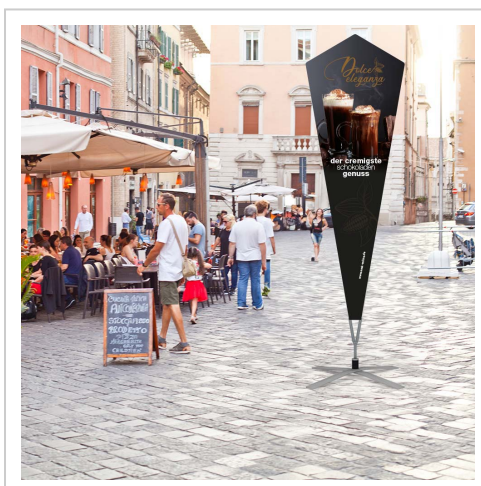

Heiße Trinkschokolade - Dolce Eleganza

## Produktbeschreibung

Mit einer Höhe von 4,4 m ist unsere „Crystal“ Beachflag die perfekte Wahl für maximale Werbewirkung. Durch ihre Größe und auffälligen Farben zieht sie alle Blicke auf sich, während die Bewegung im Wind zusätzliche Aufmerksamkeit erregt. Dank der 360-Grad-Sichtbarkeit wird Ihre Botschaft aus jedem Blickwinkel wahrgenommen. Die wetterbeständigen Materialien sorgen dafür, dass die Beachflag auch bei Wind und Regen standhält. Sie ist leicht, mobil und einfach aufzubauen, was sie ideal für flexible Einsätze macht. Optional passen wir Ihr Motiv individuell an.

## Produkteigenschaften

<b>Hersteller:</b>	EmK Werbemittel
<b>Einsatzbereich - für welche Branche:</b>	Schwimmbad etc. , Sauna, Wellness etc., Indoorspielplatz etc. , Partyservice, Catering etc. , Bäckerei, Coffeeshop etc., Restaurant, Hotellerie etc., Altenheim, Kantine etc., Eisdielen, Eiscafé etc. , Kiosk, Imbiss etc. , Schausteller, Circus etc. , Bistro, Ausflugslokal etc., Eventausstatter, Vermieter etc., Freizeitpark, Zoologischer Garten etc.
<b>Höhe der Fahne:</b>	4,40 Meter
<b>Breite:</b>	1500 mm
<b>Höhe:</b>	4400 mm
<b>Gewicht</b>	5 kg