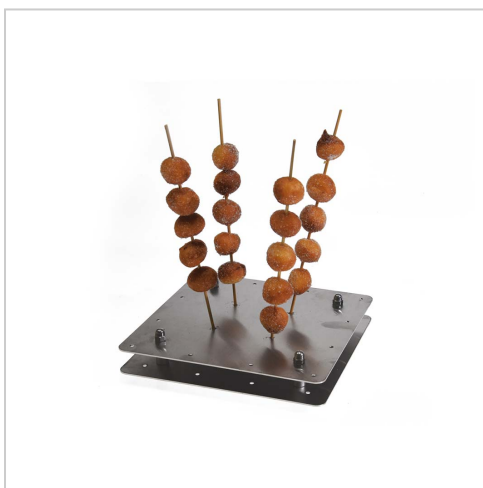

# Datenblatt zu Spieß-Ständer für Quarkbällchen, Spiralkartoffeln oder Waffelstäbe

Edelstahl für 16 Spieße

## Produktbeschreibung

Edelstahl-Spieß-Ständer für 16 Spieße, passend für Quarkbällchen, Spiralkartoffeln, Zuckerwatte, Cake-Pops und Lollywaffeln. Die perfekte Präsentation für die anspruchsvolle Gastronomie.

## Produkteigenschaften

<b>Eigenschaften Non-Food:</b>	Hergestellt von EmK, nach Kundenwunsch anpassbar, Entwickelt von EmK
<b>Einsatzbereich - für welche Branche:</b>	Schwimmbad etc. , Indoorspielplatz etc. , Partyservice, Catering etc. , Bäckerei, Coffeeshop etc., Restaurant, Hotellerie etc., Altenheim, Kantine etc., Eisdielen, Eiscafé etc. , Kiosk, Imbiss etc. , Schausteller, Circus etc. , Bistro, Ausflugslokal etc., Eventausstatter, Vermieter etc., Freizeitpark, Zoologischer Garten etc.
<b>Hersteller:</b>	EmK Gastrobedarf
<b>Länge:</b>	230 mm
<b>Breite:</b>	230 mm
<b>Höhe:</b>	40 mm

# Datenblatt zu Spieß-Ständer für Quarkbällchen, Spiralkartoffeln oder Waffelstäbe

Edelstahl für 16 Spieße

[Zum Artikel: emk01203](#)